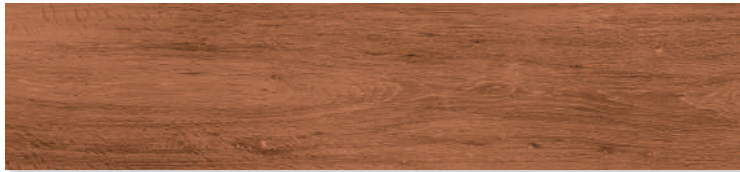

AZULEJO ESPAÑOL

Collection **Canadá** 23x100

CANADÁ BLANCO / MT 23,5x100 cm / 9,25"x 39,37"

CANADÁ BEIGE / MT 23,5x100 cm / 9,25"x 39,37"

CANADÁ ROBLE / MT 23,5x100 cm / 9,25"x 39,37"

CANADÁ KAOPA / MT 23,5x100 cm / 9,25"x 39,37"

CANADÁ GRIS / MT 23,5x100 cm / 9,25"x 39,37"

AZULEJO ESPAÑOL